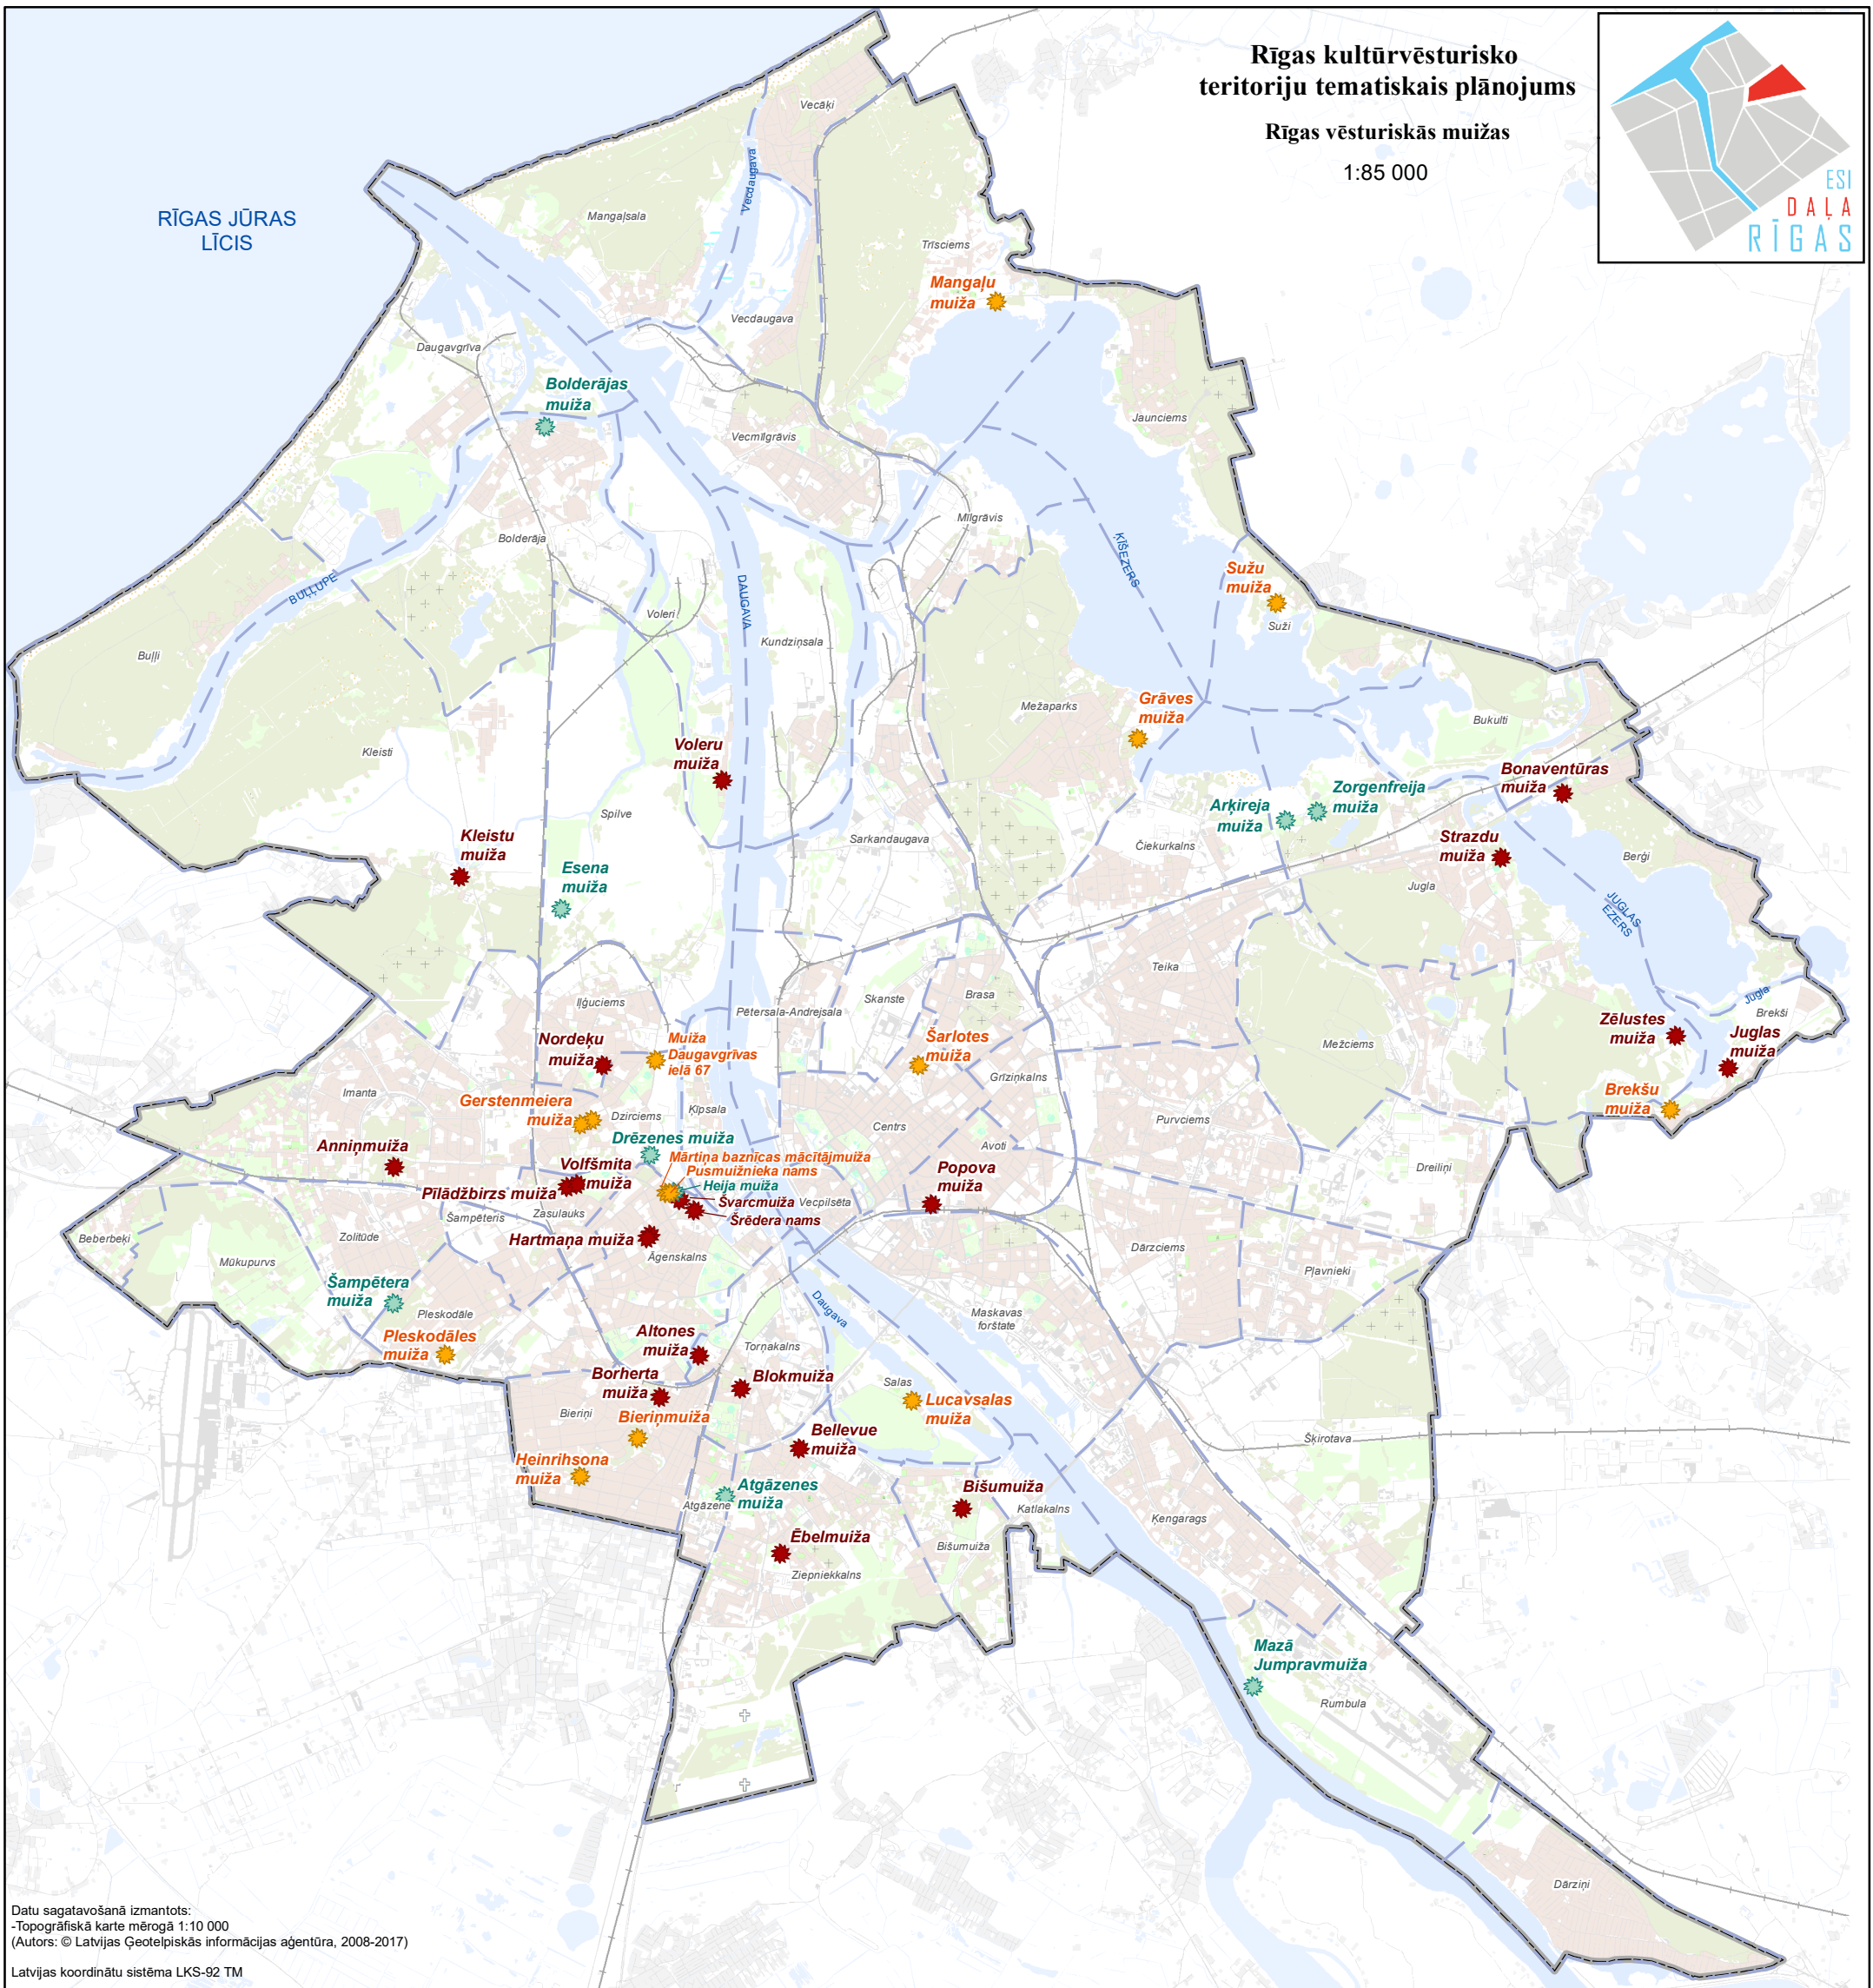

Rīgas kultūrvēsturisko teritoriju tematiskais plānojums

Rīgas vēsturiskās muižas

1:85 000

Datu sagatavošanā izmantots:
 -Topogrāfiskā karte mērogā 1:10 000
 (Autors: © Latvijas Ģeotelpiskās informācijas aģentūra, 2008-2017)
 Latvijas koordinātu sistēma LKS-92 TM